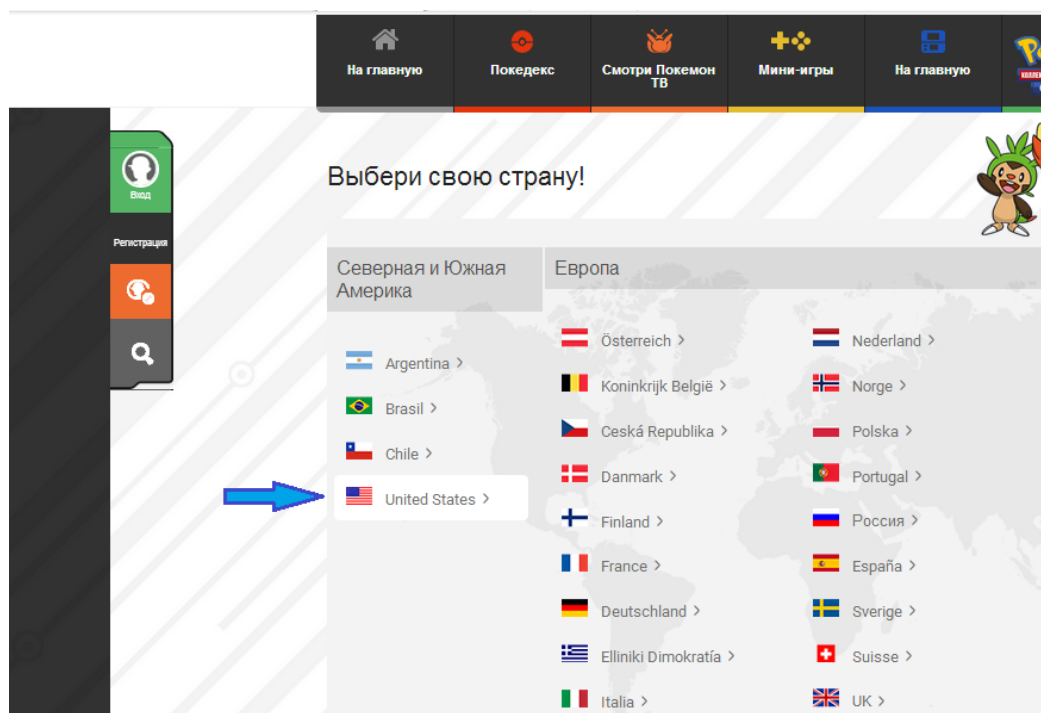

- 1) Заходим на сайт [www.pokemon.com](http://www.pokemon.com), если открылся англоязычный сайт - переходим к пункту 3, если вас перенаправляет на русскую версию сайта, прокручиваем страницу до конца вниз и нажимаем **"Выбери страну"**

- 2) В списке стран выбираем **"United States"**

3) В меню слева нажимаем на кнопку "Join"

4) В первом шаге регистрации вы должны будете указать настоящую дату вашего рождения и в пункте **country** выбрать "**Russian Federation**", затем нажимаем кнопку "**Continue**"