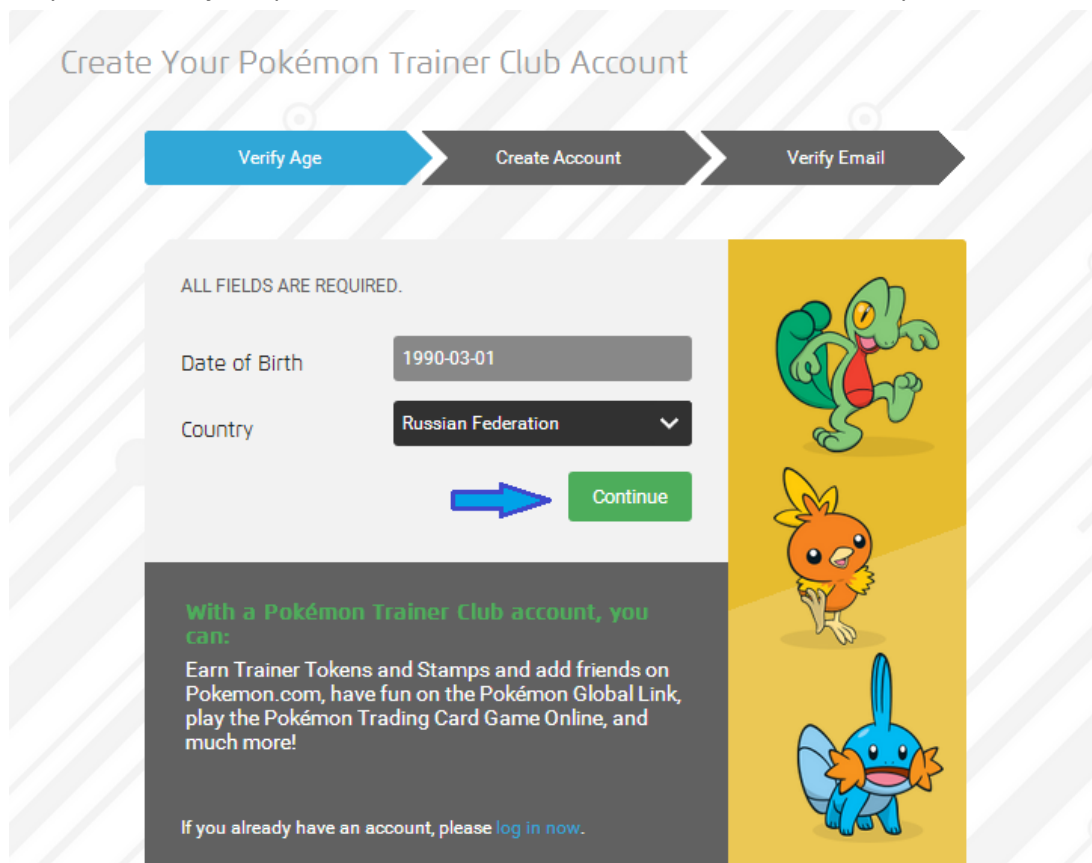

- 1) Заходим на сайт [www.pokemon.com](http://www.pokemon.com), если открылся англоязычный сайт - переходим к пункту 3, если вас перенаправляет на русскую версию сайта, прокручиваем страницу до конца вниз и нажимаем **"Выбери страну"**

- 2) В списке стран выбираем **"United States"**

3) В меню слева нажимаем на кнопку "Join"

4) В первом шаге регистрации вы должны будете указать настоящую дату вашего рождения и в пункте **country** выбрать "**Russian Federation**", затем нажимаем кнопку "**Continue**"

The screenshot shows the 'My Play! Pokémon' page with a navigation bar at the top containing links for Pokédex, Watch Pokémon TV, Play Games, Trading Card Game, Video Games, and Attend Events. The main content area displays the player's name, Player ID (1521600), and age division (Master RU) for the year 2015. A 'Print Player ID Card' button is visible. Below this is a 'MY POINTS' section with a table showing points for Championship, Season Play!, and Lifetime Play! in both Pokémon TCG and Video Game categories. The bottom section is titled 'TRADING CARD GAME STATS' and shows Championship Points rankings as of August 4, 2015.