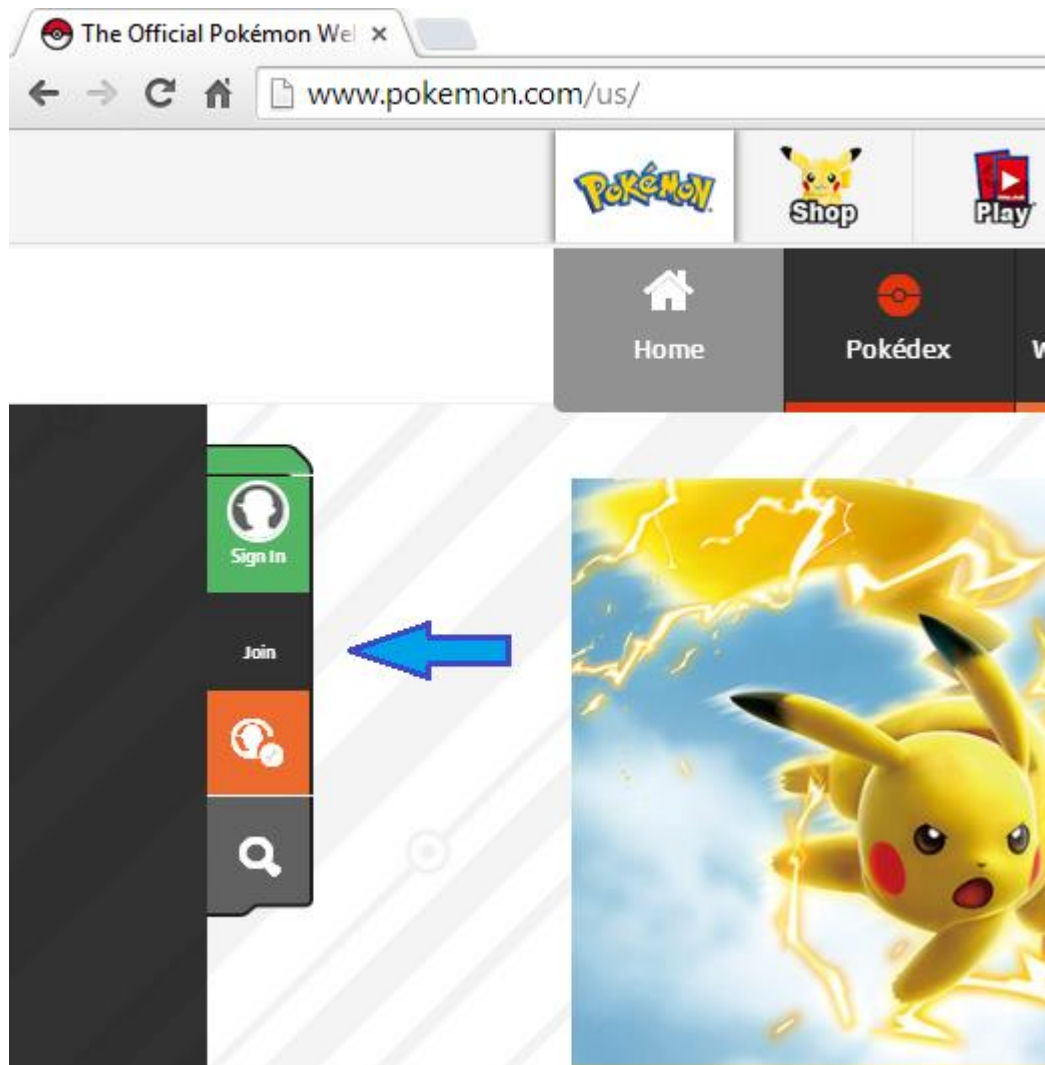

- 1) Заходим на сайт [www.pokemon.com](http://www.pokemon.com), если открылся англоязычный сайт - переходим к пункту 3, если вас перенаправляет на русскую версию сайта, прокручиваем страницу до конца вниз и нажимаем **"Выбери страну"**

- 2) В списке стран выбираем **"United States"**

3) В меню слева нажимаем на кнопку "Join"

4) В первом шаге регистрации вы должны будете указать настоящую дату вашего рождения и в пункте **country** выбрать "**Russian Federation**", затем нажимаем кнопку "**Continue**"