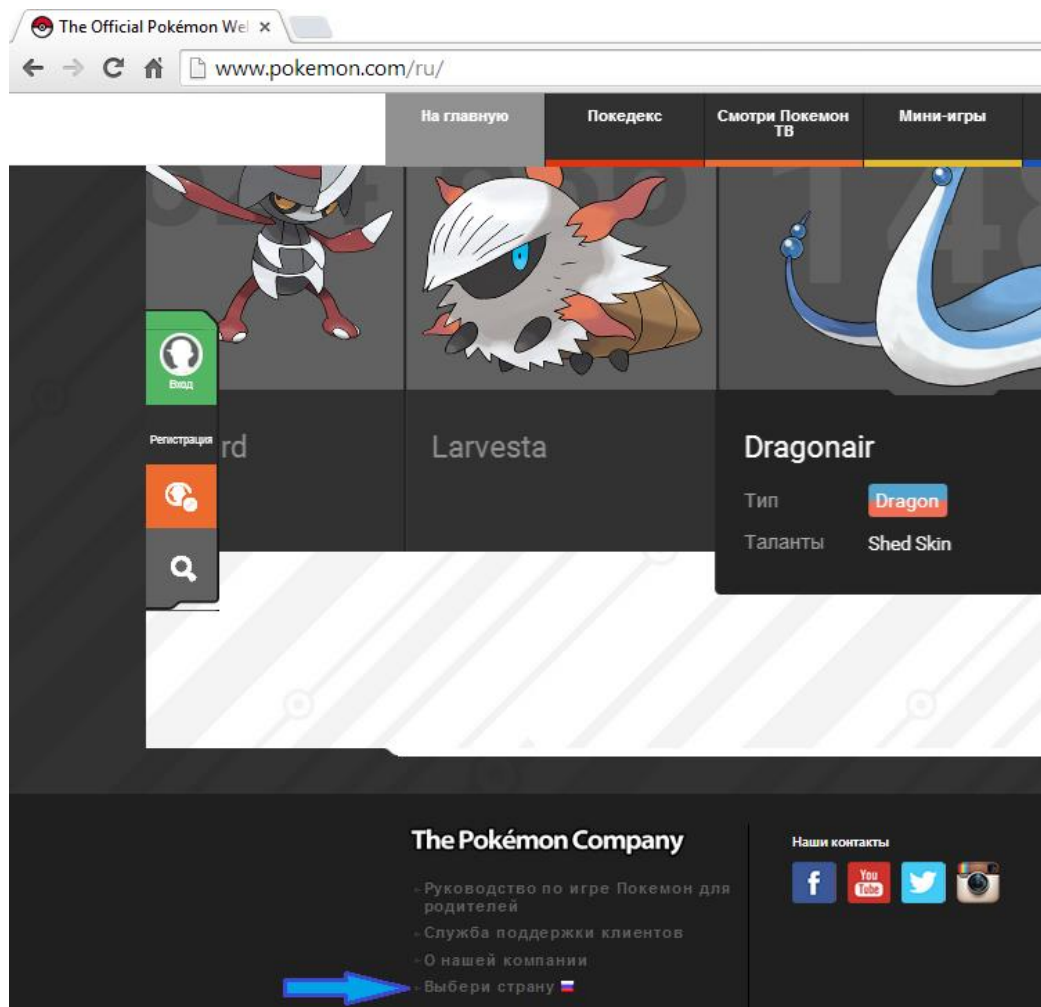

- 1) Заходим на сайт [www.pokemon.com](http://www.pokemon.com), если открылся англоязычный сайт - переходим к пункту 3, если вас перенаправляет на русскую версию сайта, прокручиваем страницу до конца вниз и нажимаем **"Выбери страну"**

- 2) В списке стран выбираем **"United States"**

3) В меню слева нажимаем на кнопку "Join"

4) В первом шаге регистрации вы должны будете указать настоящую дату вашего рождения и в пункте **country** выбрать "**Russian Federation**", затем нажимаем кнопку "**Continue**"